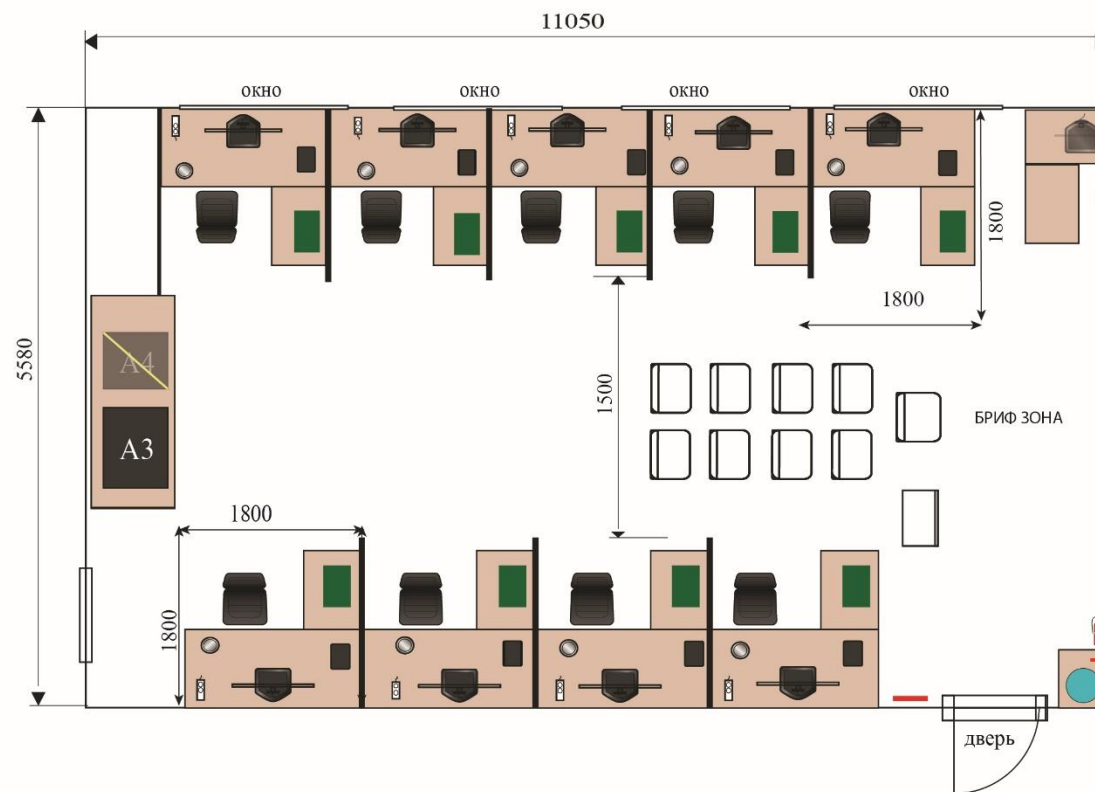

2024 г.

**План застройки площадки
по компетенции «Графический дизайн»
Конкурс «Профессиональная семья»**

Общая площадь площадки: 60 м²

КОНКУРСНАЯ ПЛОЩАДКА

	Компьютер		Графический планшет		Проектор		Стол компьютерный		аптечка		Стол компьютерный с МФУ, А3 и А4		*НЕ используется		
	Стул		Коврик для резки		Проектор		Проектор		огнетушитель		Мусорное ведро, швабра, совок				
	Стул		Проектор		Проектор		Стол макетный		огнетушитель		выключатель		Кулер		Экран

**План застройки площадки
по компетенции «Графический дизайн»
Конкурс «Профессиональная семья»**

Общая площадь комнаты участников: 47 м²

КОМНАТА ЭКСПЕРТОВ И ГЛАВНОГО ЭКСПЕРТА

**План застройки площадки
по компетенции «Графический дизайн»
Конкурс «Профессиональная семья»**

Общая площадь комнаты участников: 46 м²

КОМНАТА УЧАСТНИКОВ

**План застройки площадки
по компетенции «Графический дизайн»
Конкурс «Профессиональная семья»**

① Площадка ② Комната ГЭ и экспертов ③ Комната участников