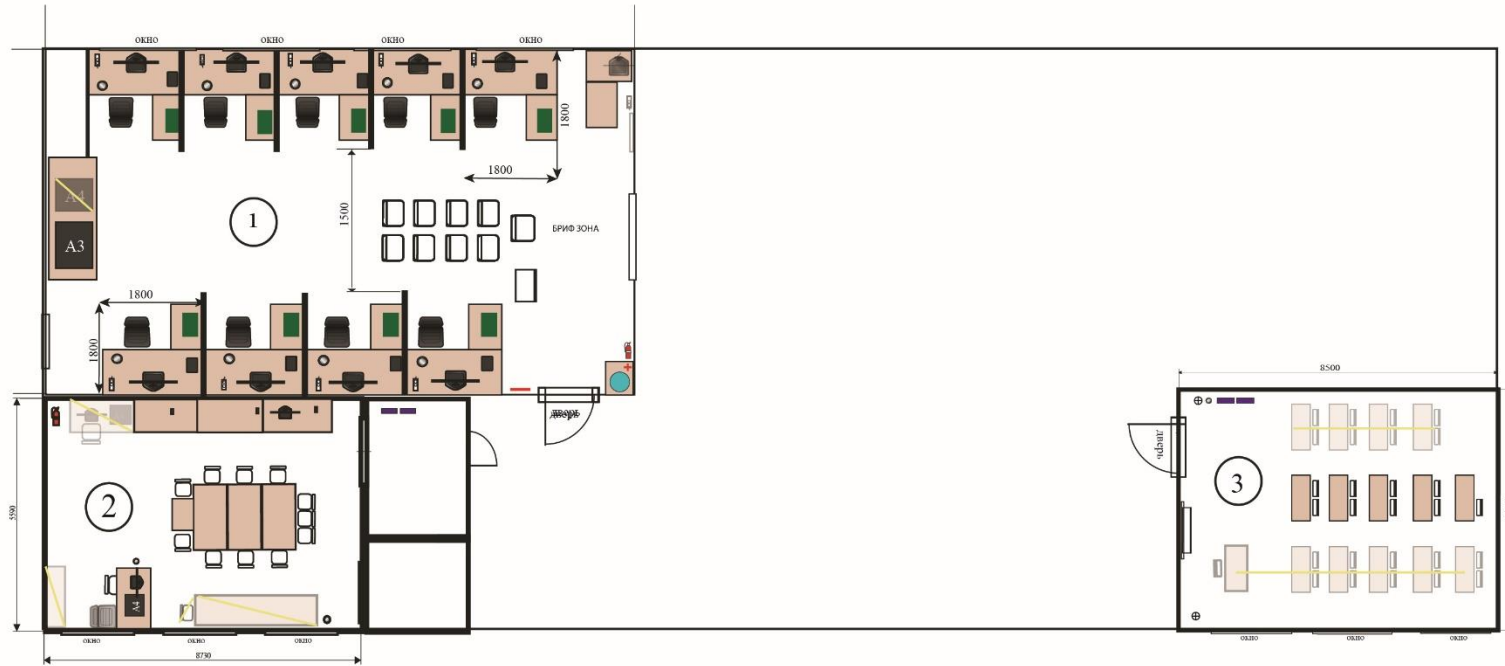

2024 г.

**План застройки площадки
по компетенции «Графический дизайн»
Конкурс «Профессиональная семья»**

Общая площадь площадки: 60 м²

КОНКУРСНАЯ ПЛОЩАДКА

	Компьютер		Графический планшет		Проектор		Стол компьютерный		аптечка		Стол компьютерный с МФУ, А3 и А4		*НЕ используется		
	Стул		Коврик для резки		Проектор		Проектор		огнетушитель		Мусорное ведро, швабра, совок				
	Стул		Проектор		Проектор		Стол макетный		огнетушитель		выключатель		Кулер		Экран

**План застройки площадки
по компетенции «Графический дизайн»
Конкурс «Профессиональная семья»**

Общая площадь комнаты участников: 47 м²

КОМНАТА ЭКСПЕРТОВ И ГЛАВНОГО ЭКСПЕРТА

**План застройки площадки
по компетенции «Графический дизайн»
Конкурс «Профессиональная семья»**

Общая площадь комнаты участников: 46 м²

КОМНАТА УЧАСТНИКОВ

**План застройки площадки
по компетенции «Графический дизайн»
Конкурс «Профессиональная семья»**

① Площадка ② Комната ГЭ и экспертов ③ Комната участников