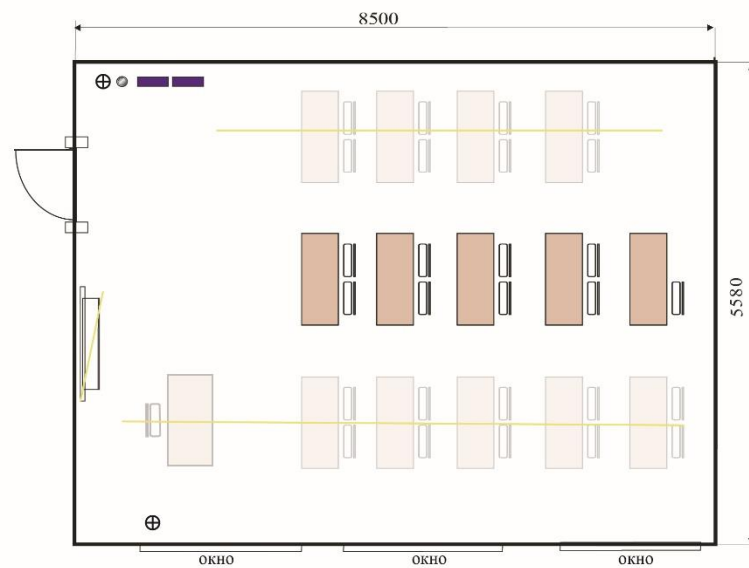

**План застройки площадки
по компетенции «Графический дизайн»
Конкурс «Профессиональная семья»**

Общая площадь комнаты участников: 47 м²

КОМНАТА ЭКСПЕРТОВ И ГЛАВНОГО ЭКСПЕРТА

**План застройки площадки
по компетенции «Графический дизайн»
Конкурс «Профессиональная семья»**

Общая площадь комнаты участников: 46 м²

КОМНАТА УЧАСТНИКОВ

**План застройки площадки
по компетенции «Графический дизайн»
Конкурс «Профессиональная семья»**

① Площадка ② Комната ГЭ и экспертов ③ Комната участников