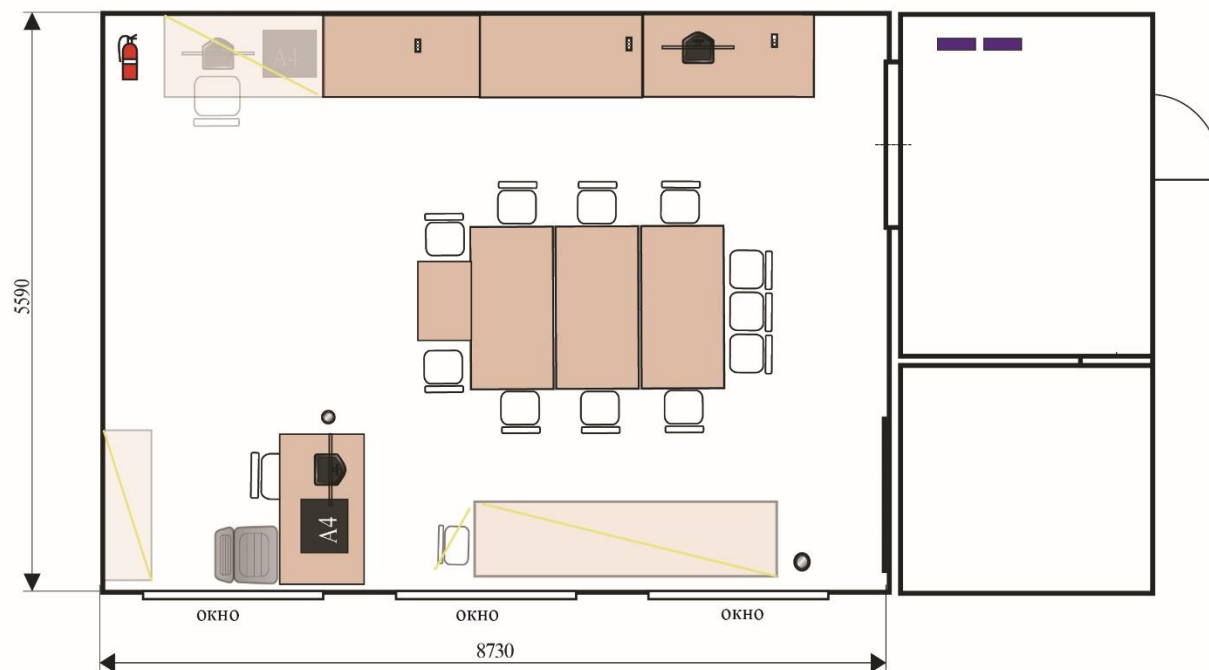

2024 г.

**План застройки площадки
по компетенции «Графический дизайн»
Конкурс «Профессиональная семья»**

Общая площадь площадки: 60 м²

КОНКУРСНАЯ ПЛОЩАДКА

	Компьютер		Графический планшет		Проектор		Стол компьютерный		аптечка		Стол компьютерный с МФУ, А3 и А4		*НЕ используется		
	Стул		Коврик для резки		Проектор		Проектор		огнетушитель		Мусорное ведро, швабра, совок				
	Стул		Проектор		Проектор		Стол макетный		огнетушитель		выключатель		Кулер		Экран

**План застройки площадки
по компетенции «Графический дизайн»
Конкурс «Профессиональная семья»**

Общая площадь комнаты участников: 47 м²

КОМНАТА ЭКСПЕРТОВ И ГЛАВНОГО ЭКСПЕРТА

**План застройки площадки
по компетенции «Графический дизайн»
Конкурс «Профессиональная семья»**

Общая площадь комнаты участников: 46 м²

КОМНАТА УЧАСТНИКОВ

**План застройки площадки
по компетенции «Графический дизайн»
Конкурс «Профессиональная семья»**

① Площадка ② Комната ГЭ и экспертов ③ Комната участников